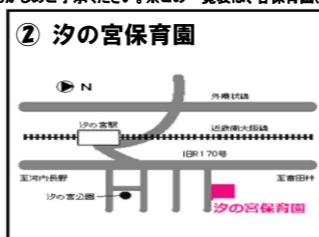

※行事の日時や内容など詳しいことは、保育園(所)にお問い合わせください。※都合により、行事内容が変更になることもありますので、あらかじめご了承ください。※この一覧表は、各保育園(所)からのアンケートを元に子ども・子育て総合センターあいつくが作成しています。