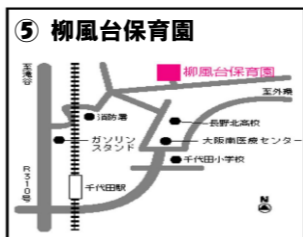

※行事の日時や内容など詳しいことは、保育園(所)にお問い合わせください。※都合により、行事内容が変更になることもありますので、あらかじめご了承ください。※この一覧表は、各保育園(所)からのアンケートを元に子ども・子育て総合センターあいつくが作成しています。